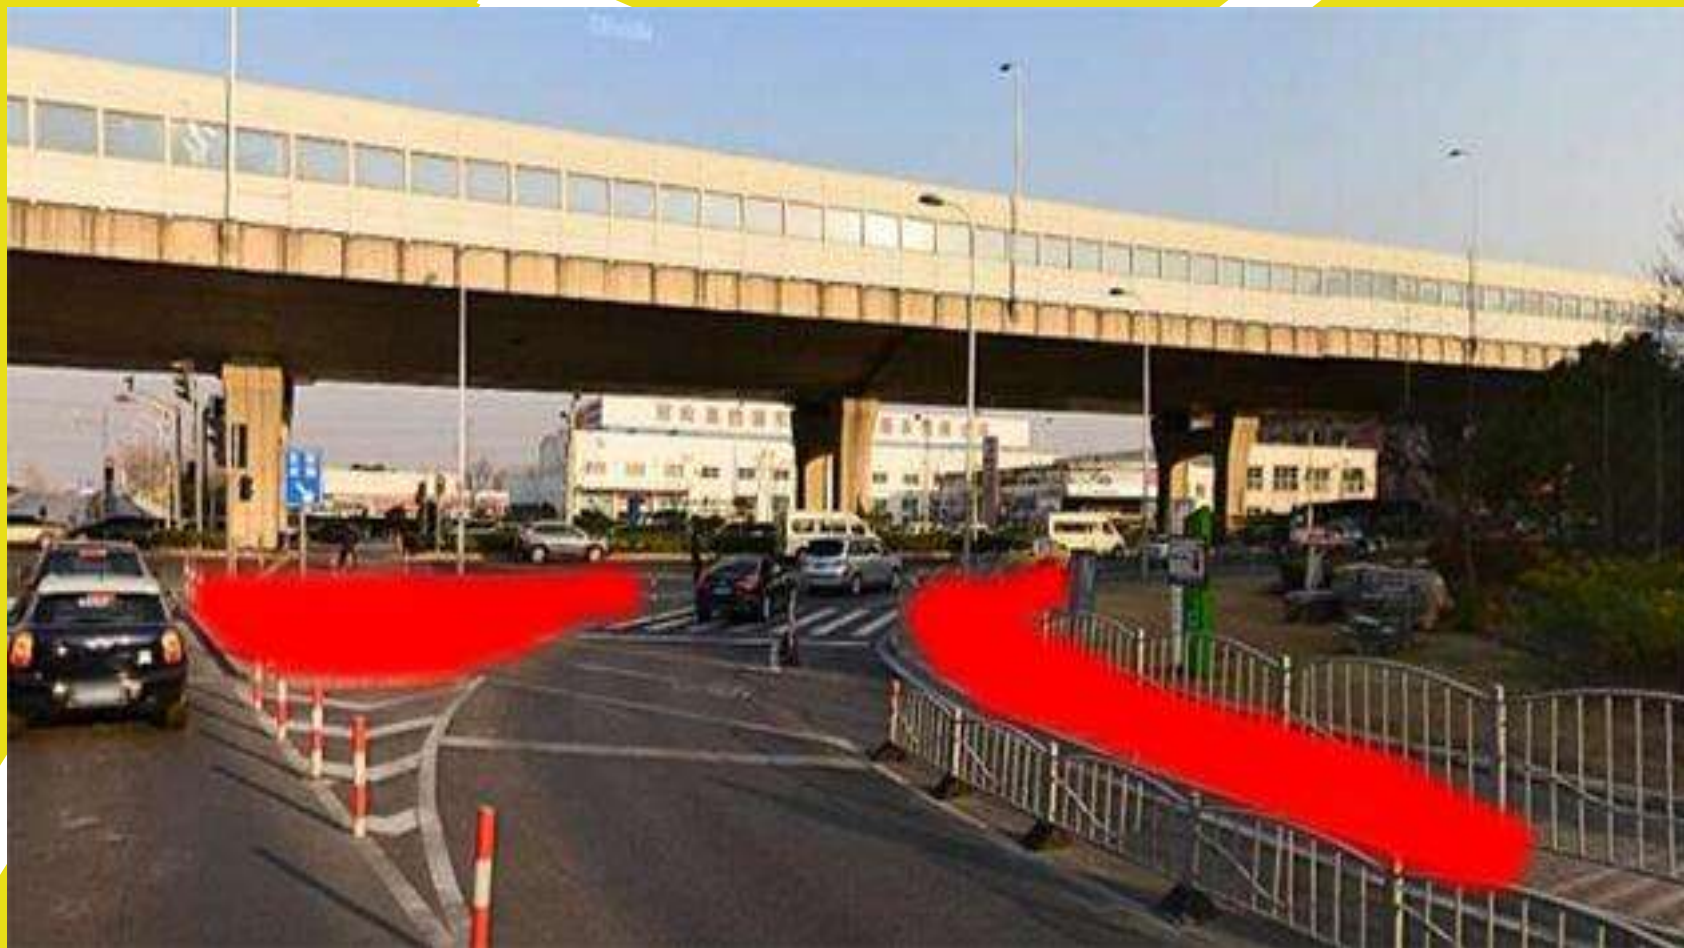

起点

保姆车停车及出发示意图

车行路线

车辆限行 交警位置

韩荡钱堂村委会 严禁停车

集中下撤：各打卡点，巴士短驳回终点，人满即走。

特殊情况：自驾义工（运输工作人员。物料和义工；捡垃圾，伤员运输）

# 路段关键点1--锦绣路（通过罗山路高架）

队员路口待行区域

按信号指示灯通行  
务必遵守交通规则