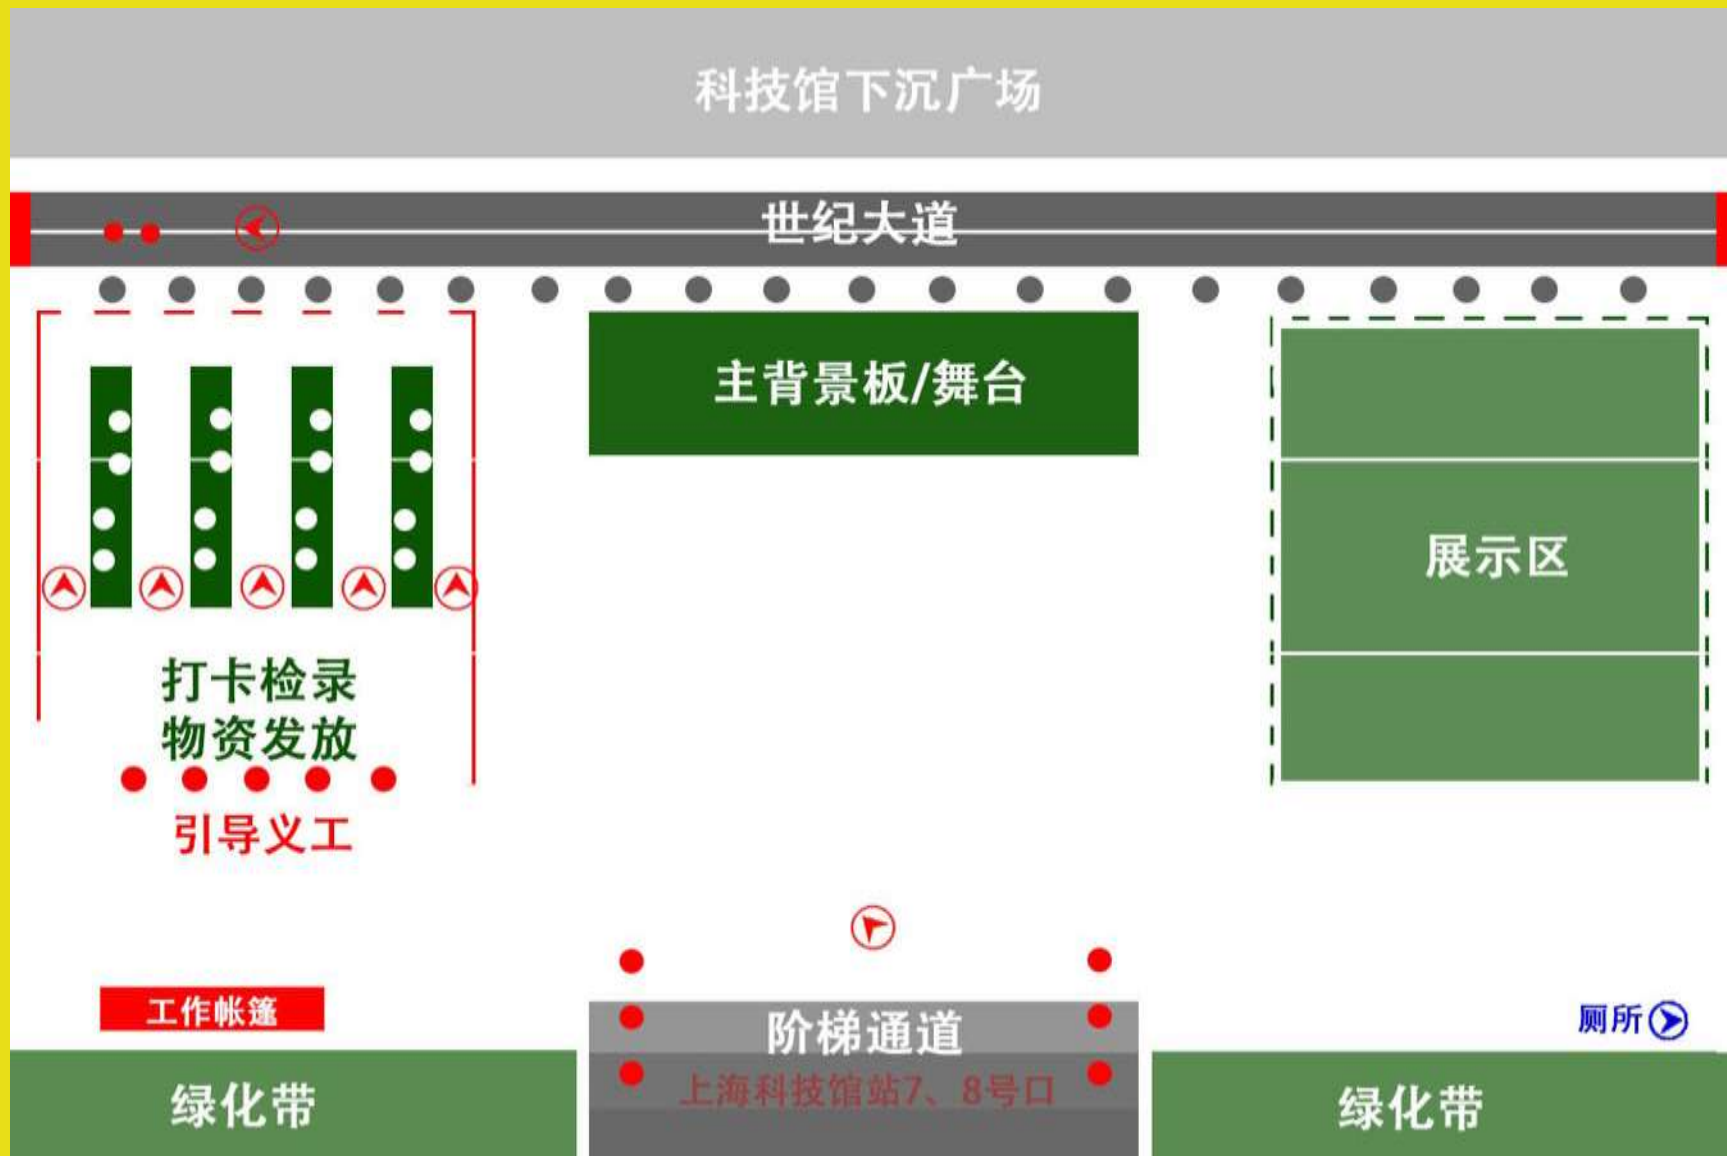

出发返程

往返&打卡

每卡点至少2台读卡器，队员凭ID卡刷卡，听到“嘟”声表示打卡成功。刷卡成功后，将暴走证给志愿者盖章，每份暴走证的起点章已提前盖好。

打卡

起点7:00-9:00开放，  
终点最早12:00开放。

第4打卡点18:30关闭，  
终点20:30撤点。

别告诉我  
你知道介  
是奖牌

# 起终点示意图1

交通管制，  
起点处  
非主办方车  
辆禁停

## 第一打卡点：上海庄臣（新金桥路932号）

打卡点开设时间段：8:00-11:00

补给/下撤/厕所/医院

【补给】饮用水、解暑饮料等补给，卡点间有水站补给；沿途有商铺；

【下撤】1、通过卡点下撤区指定巴士至终点；2、沿途受伤请联络队长搭乘官方自驾志愿者车辆；

【厕所】打卡点有厕所；沿途可使用商铺厕所

【医院】复旦大学附属华山医院东院 地址：红枫路525号

## 人行路线

各打卡点：医疗站、休息站、厕所、下撤大巴、补给（香蕉、水）  
每个卡点之间：水站；

第二打卡点：午餐，  
终点：纪念品，义卖区，